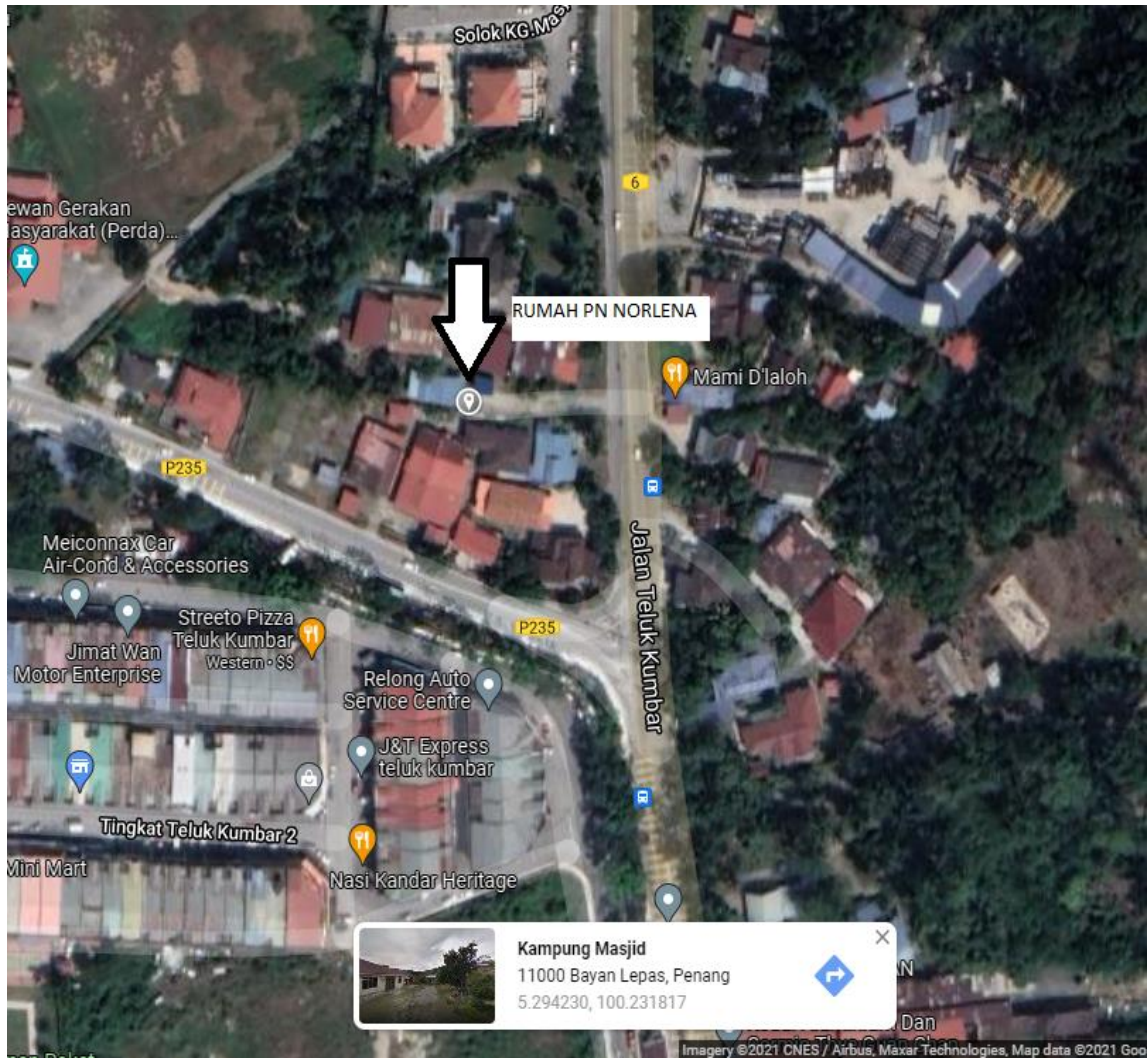

KERJA-KERJA BAIKPULIH RUMAH PN NORLENA DI KG MATAHARI NAIK

PETA LOKASI DAN KOORDINAT

NOMBOR KOORDINAT: 5.294230, 100.231817